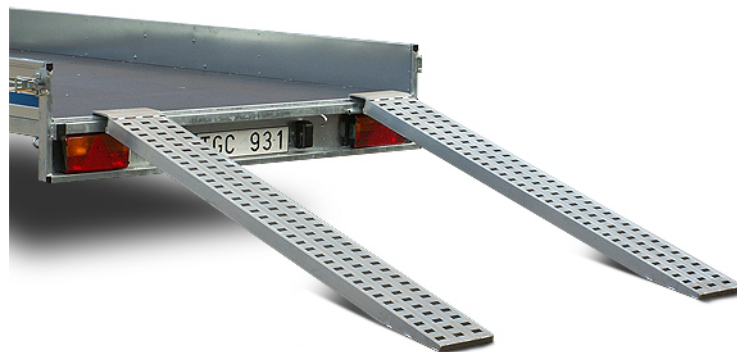

SM-36020B

Totalvikt: 2000 kg
Tjänstevikt: 460 kg

Maxlast: 1540 kg
Flakmått: 3620 x 1800 x 210

Förstärkt för biltransport

Vagnen levereras med uppkörningsramper

Återförsäljare