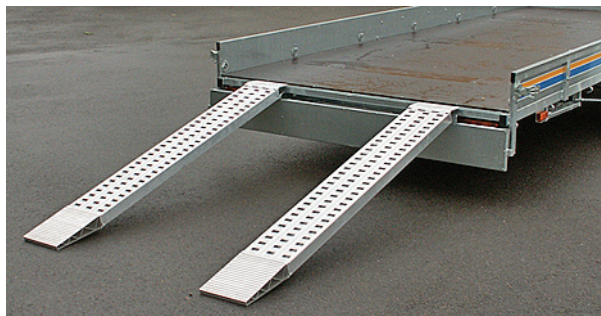

## SM-50020

**Totalvikt: 2000 kg**  
**Tjänstevikt: 580 kg**

**Maxlast: 1420 kg**  
**Flakmått: 5020 x 1950 x 210**

Förstärkt för biltransport

Vagnen levereras med uppkörningsramper

Återförsäljare